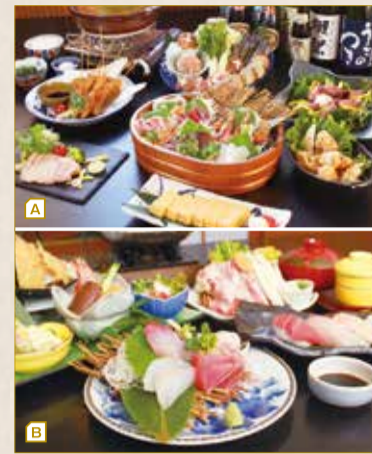

豊岡 酒呑集楽 おちゃの間

歓送迎会にオススメ!! 広々個室で愉しむ春宴プラン

A おまかせ大皿宴会プラン ¥4,950
B おまかせ会席宴会プラン ¥4,950
A/Bともに飲み放題90分付きで6,000円(税込)
※飲み放題のご注文は宴会プラン限定です。

「おちゃの間」の宴会プランは幹事さんも嬉しいボツキり価格になる飲み放題付きが断然おトク! 刺身、天ぷら、鍋など年齢問わず大満足の手作り料理で笑顔あふれる宴の時間! 高座椅子完備でゆったりくつろげる個室のご利用もお待ちしております。

宴会プランのご予約は3~24名様まで承ります。

tel.0796-34-8921
豊岡市泉町11-21 駐車場有り(7台)
曜日 日曜 11:00~14:30 / 17:30~24:00

お店の地図はこちらをCheck!
お店情報は こちらをCheck!

Google Map Instagram

クーポンあり

限定販売メニュー

だし唐井 [単品価格] ¥462 (税込)

お店で人気の唐揚げを熱々のご飯に
トッピング! 醤油ベースの甘出汁
ダレをかけた食欲そそる一品。

食べるラー油がアクセント!

今なら! ラーメンとセットでのご注文がお得に!

例えば みぞらーめん(並)とセットで ¥1,243 [だし唐井 ¥418]

ツルカメクーポンを使うと! 特別割引 ¥987 (税込)

らーめん格別や

TEL.079-670-1717
朝来市和田山町枚田岡102-1 (年中無休)
11:00~22:30(L.O.22:00) https://hirose-fc.co.jp/

ツルカメクーポンを使うとナント!! 人気のラーメンがお得に!!

● 格別らーめん ● 味噌 並 ¥300引き!
● 赤旨 ● 塩 ● 屋台 大 ¥200引き!

1人では
ダイエットが
続かない...

結果の出ない自己流
ダイエットは卒業!

どんな本気で痩せたい人の「人生最後のダイエット」!

Before After

3ヶ月後
-10kg
減量!

72.0kg → 62.0kg

只今モニター様募集中!

Total beauty ビビサロン
BiBi salon

0796-34-9560 予約受付 9:00~20:00
豊岡市三坂町4番7号1階 定休日/不定休(土日祝OK)

サロンの詳細
お問い合わせは
LINEから!

想いを繋ぐ季節の祭事...

2025 collection

「端午の節句」

男の子の誕生を祝い、健やかで逞しい成長を願う「端午の節句」。災いから守ってくれる鎧兜、立身出世の期待を込めた鯉のぼりなど、厳選した品々をご用意してご来店をお待ちしております。

リビズトヨオカは
但馬・丹後で
随一の品揃え

リビズ・トヨオカでは、他にも家具・雑貨・小物など数多く取り揃えております

家具 & インテリア
リビズ・トヨオカ
livins-toyooka.com

0796-22-2000
〒668-0084 豊岡市福田121-3
営業時間) 9:30~18:30 定休日) 火曜日

google map Instagram

PI-S HOME

家族が主人公のかけがえない物語が始まる。

OPEN HOUSE

福知山市 / 夜久野町 YAKUNOCHO

4/5 Sat・6 Sun 開催時間 10:00~16:00

旗と看板を目印にご来場ください! Google map

080-5361-4052 (担当:池田)

ZEH補助金もご相談ください!!

見どころPOINT

- 多趣味にできるアウトストロージを完備した家
- 「回遊動線」が実現するストレスフリーの暮らし
- キッチンからすべてを見渡せる安心の閑取り設計
- 広々としたテラスはもう一つの贅沢なリビング

子育て世の健康住宅専門店
PI-S HOME

ピースホーム 但南建設株式会社
〒669-5193 ZEHビルダー登録会社
兵庫県朝来市山東町滝田148-2

0120-76-3132
HP ▶ https://pi-s-home.com
見学会の詳細はこちらをCHECK!

クーポンあり

「この地のお菓子」
幸せ運ぶコウノトリ育む

豊岡店&工房

お土産、お祝い、お礼、ご挨拶の品に!!

写真はイメージです

コウノトリ育むお米使用の「米粉バウムクーヘン」

この地のコウノトリ育むお米と新鮮な卵を使用し一層ずつ丹念に焼き重ねました。お米ならではの素材の風味を生かした、しっとりとした、クラシックな仕上がりに。

豊岡市下陰18-4 (ローソン豊岡下陰店様向かい) WEBサイト

TEL.0796-24-3099
営) 9:00~17:00 休) 日曜日
www.kinosakisweets.com

希望通りの休みが取れるから安心!

ダブルワーク
学生・シニアOK!

スタッフ
店舗受付・工場

毎週
土・日
休みOK!

募集!

店舗受付スタッフ

クリーニングご利用のお客様対応のお仕事

勤務時間 午前 / 9:00~13:00
午後 / 13:00~19:00

勤務地 豊岡市内 (出石・日高エリア含む)

時給 1,082円~

さらに日曜勤務なら100円UP!

共通 ・交通費支給 ・福利厚生有 ・各種保険完備 ・スタッフ割引有 ・昇給 ・制服貸与(一部) など

工場スタッフ 本社工場 / 森本工場

衣類・寝具のクリーニング、ルート配送

勤務時間 9:00~16:00 ※1日3時間から勤務OK!
[本社工場▶水曜休み / 森本工場▶日曜休み]

勤務地 ●本社工場 (豊岡市庄境) ●森本工場 (竹野町森本)

時給 [本社工場] 1,082円~ [森本工場] 1,082円~ 短期バイトは1,300円

本社工場▶日曜勤務なら100円UP!

4/3(木) START!

冬着た衣類を洗おう!

白バラ会員様限定!

衣替え SALE

クリーニング料金 **20%OFF**

寝具クリーニングキャンペーン!

布団(綿、羽、羊毛)・こたつ布団・毛布・枕・カーペット・ぬいぐるみ etc...

※仕上がりは圧縮した状態でのお渡しとなります