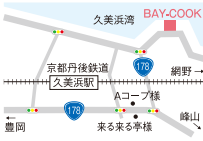

間人 間人干し魚 キクオ食堂

焼いてる匂いがもう最高!! 特製干物×新鮮魚介

- A 間人みなとランチ.....¥2,200
- B 特製大皿盛合せ.....¥4,500

間人漁港の新鮮バツガン魚介と、秘伝の製法で仕上げた干物を目の前でじっくり焼いてご提供。絶妙な塩加減の干物は噛むほどに旨みがジュワッと広がりお酒が進む!賑やかな宴会には海の幸をふんだんに使った大皿盛合せもオススメです!

※当店は昼・夜ともに前日までの完全予約制です。

tel.090-2130-1782
京丹後市丹後町間人2132 駐車場有り
11:30~14:30/17:30~21:30 休 不定休