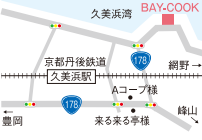

tel.0772-82-1576  
京丹後市久美浜町2794 駐車場完備  
10:00~21:30(L.O.20:30) [ランチ11:00~]  
火曜・第3月曜 [ベイクック]