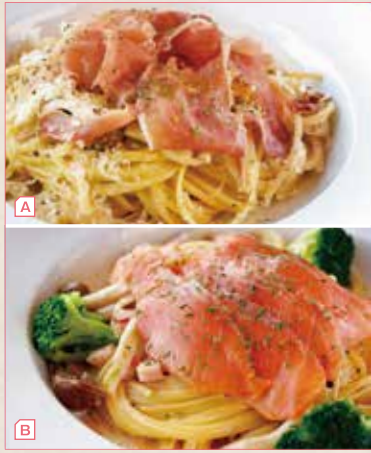

久美浜 BAY-COOK ベイクック クーポンあり

リッチな素材で秋を彩る、キノコのコク旨パスタ!

△ ハモンセラノのカチョエペ ¥1,590
□ サーマンとキノコのクリームパスタ ¥1,530

平日のみでも大歓迎!
パートスタッフ募集中!
10:00~16:00(シフト制)
1日3時間から応相談
時給 1,010円~1,500円
詳細はお問い合わせ下さい!

木・金限定のお得なツルカメクーポンもご利用下さい!

tel.0772-82-1576
京丹後市久美浜町2794 駐車場完備
営業 10:00~21:30 (L.O.20:30) [ランチ11:00~]
休 火曜・第3月曜