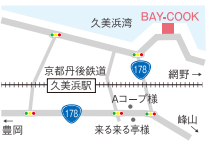

クーポンは5月2(木)・3(金)日は対象外

tel.0772-82-1576  
京丹後市久美浜町2794 駐車場完備  
営業 10:00~21:30(L.O.20:30) [ランチ11:00~]  
休 火曜・第3月曜

平日のみでも大歓迎!  
パートスタッフ募集中!  
10:00~16:00(シフト制)  
1日3時間から応相談  
時給1,010円~1,500円  
詳細はお問い合わせ下さい!