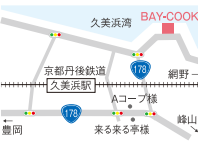

ご来店時、食べログ等のサイトから予約できます!

tel.0796-34-8911
豊岡市若松町3-14
営業 11:00~14:00/17:00~22:30(L.O.22:00)
休 月曜日

久美浜 BAY-COOK

蒸し暑い夏には、期間限定ピリッと新作辛パスタ!

- A どうもろこしのアラビアータ ¥1,490
- B 角切りベーコンのペペたま ¥1,490

甘さが増した旬の地元産とうもろこしとトマトの爽やかな酸味&鷹の爪でちょっと刺激的に仕上げたアラビアータとガーリックが効いたピリ辛ペペタマを生クリーム&卵でカルボナーラ風に仕上げた夏期限定創作パスタはいかが? ★その他にもドライトマトとタコの地中海風パスタなど新作が勢揃い!

tel.0772-82-1576
京丹後市久美浜町2794 駐車場完備
営業 10:00~21:30(L.O.20:30)[ランチ11:00~]
休 火曜・第3月曜

学生さんも大歓迎!
パートスタッフ募集中!
10:00~16:00(シフト制)
1日3時間から応相談
時給970円~1,400円
詳細はお問い合わせ下さい!

城崎 城崎街道「海の駅」

夏の食欲そそる新鮮魚介の贅沢ランチ!

- A 海鮮丼(うどん小、香物付き).....¥1,800
 - B かに寿司(汁物、香物付き).....¥1,800
- ※香住がにの身をたっぷり使用
※「冷凍かに寿司」も販売しています