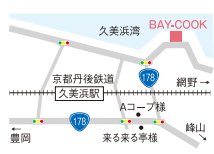

tel.0772-82-1576  
京丹後市久美浜町2794 駐車場完備  
10:00~21:30 (L.O.20:30) [ランチ11:00~]  
火曜・第3月曜 [ベイクック]

学生さんも大歓迎!  
パートスタッフ募集中!  
10:00~22:00(シフト制)  
1日3時間から応相談  
時給970円~1,400円  
詳細はお問い合わせ下さい!