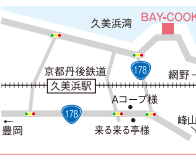

木・金限定のお得なツルカメクーポンもご利用下さい!

tel.0772-82-1576  
京丹後市久美浜町2794 駐車場完備  
営業 10:00~21:30(L.O.20:30) [ランチ11:00~]  
休 火曜・第3月曜

学生さん大歓迎!  
パートスタッフ募集中!  
10:00~22:00(シフト制)  
1日3時間から応相談  
時給940円~1,300円  
詳細はお問い合わせ下さい!