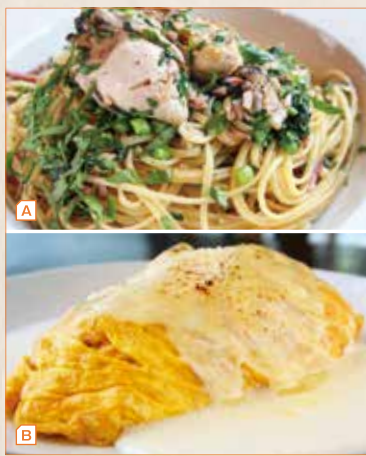

久美浜 BAY-COOK

久美浜産牡蠣の濃厚ソースで冬を締めくくる!

- A カキと春菊のペペロンチーノ ¥1,400
- B チーズのホワイトオムライス ¥1,280

牡蠣を丸ごと1個潰し、エキスがにじみ出たガーリックソース! 相性抜群なベーコンと春菊の香りが濃厚な旨味を引き立てる新作パスタが登場! コクのあるデミソースと卵の間にチーズを忍ばせ、香ばしい焼きチーズとホワイトソースで仕上げたオムライス等、冬限定メニューをお楽しみ下さい。
★大人気の久美浜産牡蠣メニューは2月末迄です!

tel.0772-82-1576
京丹後市久美浜町2794 駐車場完備
10:00~21:30(L.O.20:30) [ランチ11:00~]
休 火曜・第3月曜

学生さんも大歓迎!
パートスタッフ募集中!
10:00~22:00(シフト制)
1日3時間から応相談
時給940円~1,300円
詳細はお問い合わせ下さい!