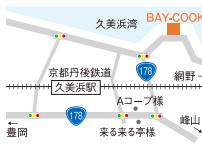

tel.0772-82-1576
京丹後市久美浜町2794 駐車場完備
10:00~21:30(L.O.20:30) [ランチ11:00~]
休 火曜・第3月曜

学生さんも大歓迎!
パートスタッフ募集中!
10:00~22:00(シフト制)
1日3時間から応相談
時給940円~1,300円
詳細はお問い合わせ下さい!

豊岡 たじま炭焼肉 輪が家

期間限定販売! 『厳選肉』のお得なランチ!!

- A スペシャルランチ.....¥1,628
クーポン利用で2月まで限定価格¥1,400(税込)!
- B 「極み」肉盛り(写真は3~4人前) ¥5,038
- C ~少人数からグループまで幅広く対応!~