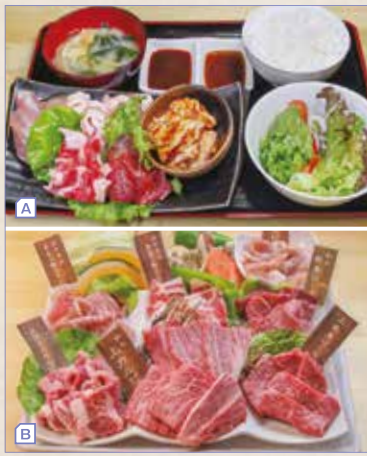

お店特製の「焼き菓子」も常時店内にて販売中!

tel.0796-23-3350
豊岡市大手町7-9
11:00~17:00 月曜・日曜 ※土曜不定休

久美浜 BAY-COOK

久美浜産牡蠣の濃厚ソースで冬を締めくくる!

- A カキと春菊のペペロンチーノ ¥1,400
- B チーズのホワイトオムライス ¥1,280

牡蠣を丸ごと1個潰し、エキスがにじみ出たガーリックソース! 相性抜群なベーコンと春菊の香りが濃厚な旨味を引き立てる新作パスタが登場! コクのあるデミソースと卵の間にチーズを忍ばせ、香ばしい焼きチーズとホワイトソースで仕上げたオムライス等、冬限定メニューをお楽しみ下さい。
★大人気の久美浜産牡蠣メニューは2月末迄です!

tel.0772-82-1576
京丹後市久美浜町2794 駐車場完備
10:00~21:30(L.O.20:30) [ランチ11:00~]
休 火曜・第3月曜

学生さんも大歓迎!
パートスタッフ募集中!
10:00~22:00(シフト制)
1日3時間から応相談
時給940円~1,300円
詳細はお問い合わせ下さい!

豊岡 たじま炭焼肉 輪が家

期間限定販売! 『厳選肉』のお得なランチ!!

- A スペシャルランチ.....¥1,628
クーポン利用で2月まで限定価格¥1,400(税込)!
- B 「極み」肉盛り(写真は3~4人前) ¥5,038
- C ~少人数からグループまで幅広く対応!~