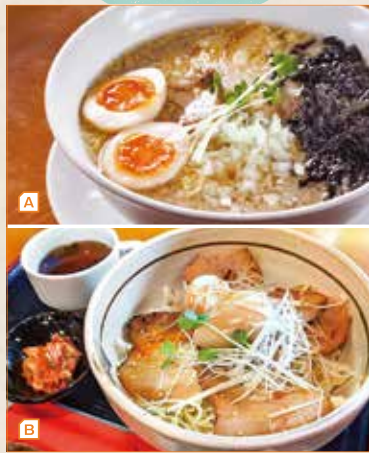

養父 麺屋 あき助 とがやま温泉天女の湯 クーポンあり

「出場」と「ラーメン」で気分もお腹も大満足!

- A 背脂煮干し味玉ラーメン ¥880※全部で9種類のラーメンが味わえます!
- B チャーシュー丼 ¥800
- C とりから定食 ¥850

「とがやま温泉天女の湯」内のラーメン専門店こだわりの一杯は、煮干しベースの魚介出汁に、良質の背脂が浮かぶ特製スープが自慢! 養父名物の「おだきさん家の八鹿豚」を使ったチャーシューや、味玉もトッピングした贅沢なラーメンが味わえます。