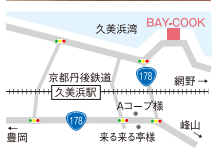

豊岡 HABATAKE Sweets Cafe クーポンあり

今年もX'masセットご注文受付スタート!

- A X'masセット(大) ¥1,800 (小) ¥700
  セット(大) りんごパウンド、クリスマスクッキー、ガレットなど全6種
  セット(小) りんごパウンド、クリスマスクッキー、スノーボールの3種入り
  ※どちらのセットも受注生産商品です。
- B 焼カレー (サラダ付) ¥700

今年も恒例X'masセットの受注スタート! この時期だけのオリジナル焼き菓子が登場します。ご予約のめ切は12/3。数量限定販売です!

店内では定番の焼き菓子が並びます。

tel.0796-23-3350
豊岡市大手町7-9 月曜・日曜 ※土曜不定休
11:00~17:00