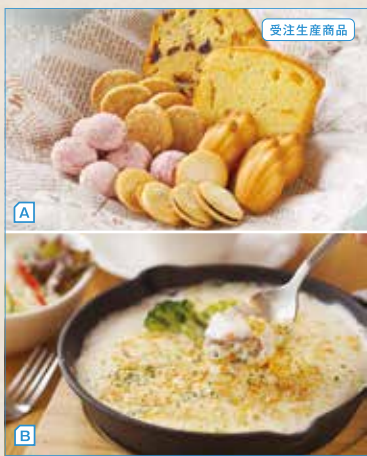

豊岡 HABATAKE Sweets Cafe クーポンあり

ホワイトデーに贈る「ありがとう」の気持ち!

- A ホワイトデーセット(大) ¥2,000 (小) ¥1,000
  セット(大)... クランベリーパウンド、オレンジパウンド、ココナッツサブレ、フィナンシェ、ラズベリー、スノーボール
  セット(小)... クランベリーパウンド、ココナッツサブレ、ラズベリー、スノーボール
  ※プレゼント包装も承ります!

ホワイトデーにカフェオリジナルのスイーツはいかが? 今年もこだわりの材料、製法で仕上げた焼き菓子をご用意しました。2/25(木)までの受注生産商品ですのでご注文は早め!

tel.0796-23-3350
豊岡市大手町7-9
11:00~17:00 月曜・日曜 ※土曜不定休