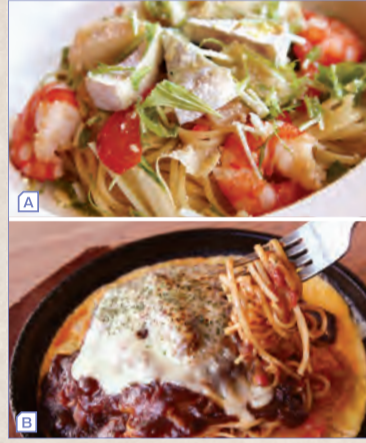

久美浜 BAY-COOK ベイクック

海老ミンとチーズのコクを爽やかに仕上げました!

A カマンベールチーズのレモンパスタ ¥1,380 (税込)
B とろとろハッシュドビーフパスタ ¥1,400 (税込)
C 大人気!苺パフェ... ¥1,080 (税込)

なめらかなチーズと、クセになる濃厚な海老ミンの香りを、レモンとジャキジャキ食感のたっぷり野菜で仕上げた爽やかな春パスタや、長時間煮込んで野菜の甘みが絡むハッシュドビーフとトロ〜リチーズ&トマトの酸味が絶妙なコク旨パスタが登場!

木・金限定のお得なツルカメクーポンをご利用下さい!

tel.0772-82-1576 京丹後市久美浜町2794
10:00~21:30(L.O.20:30) [ランチ11:00~]
火曜・第3月曜 駐車場完備

お家のちょっとした、その日のうちにお伺いします!!
補修&リフォームはお任せ下さい!!

照明器具の交換 蛇口の水漏れ 雨樋の破損
玄関の鍵交換 建具の不具合 窓の結露対策

お見積り & 訪問は **無料**です!!
地元密着 リフォーム専門の 大工さんがお伺いします。

株式会社 こうのとりの不動産 リフォーム事業部
豊岡市千代田町8番18号 www.kounotori-f.com

0120-76-7600

「訪問マッサージ」をご存知ですか?
各種医療保険適用可能(主治医の同意書が必要)
国家資格(あんまマッサージ指圧師)を持った施術師がご自宅や、高齢者施設等に直接お伺いする医療マッサージです。

訪問専門ベンリー治療所 TEL.0796-24-2460
[運営] 株式会社ベンリー 豊岡市昭和町1番17号

私たちに おまかせ下さい!!
施術者
あんまマッサージ指圧師 小嶋 記 蒼
小嶋 記 蒼 (女性)
あんまマッサージ指圧師 森田 崇 史
鍼灸・灸師 岩崎 節 子 (女性)

シーズン終了間近の特別メニュー/
セコ蟹井×浜鍋で カニの食べ納め!!
濃厚な旨味をWで味わい尽くす...

平日限定 4/16(月)まで
前日迄の要予約

セコ蟹井&浜鍋ランチ
通常2,780円を **1,860円** (税込)
●セコ蟹井 ●スワイ蟹の浜鍋 ●パイ貝のお造り
●小鉢一品 ●漬物 ●デザート
※パイ貝のお造りは変更になる場合がございます。

ご予約頂いたお客様 食後のコーヒー&おみやげ5%割引券プレゼント!!

丹後 びもの屋
京都府京丹後市網野町字小浜912
●営業時間/8:00~17:00
●ランチ営業 11:00~15:00 ●火曜定休
0772-72-3023
http://www.tango-himonoya.com

豊岡店 & 峰山店 おかげ様で10周年!!
感謝!W還元フェア!!
期間限定 4/30(祝)まで

1 シャンプーmenu... 500円OFF
2 シャンプー&カットmenu... 1,000円OFF
峰山店は、トリミング新規お客様限定となります。

2 店内商品 全品20%OFF
子犬は対象外
服・首輪・リード・シャンプー・ハウス・フードetc...

DOG Salon & Hotel & Goods dachs
豊岡店 TEL.0796-20-6138 峰山店 TEL.0772-60-7189

HAMAKAZE Cafe
宮津、浜町、夜カフエ
宮津、浜町の新鮮なシーフードを使ったメニューや、郷土料理、ご当地の食文化をアレンジしたオリジナル料理も。
友達、恋人、家族、いつも笑顔で溢れる "HAMAKAZE Cafe."

夜カフエセット CAKE+DRINK
通常 ¥780~¥850 (税込)
ツルカメクーポン or ツルカメ見たい!!で **¥600** (税込)
CAKE メニューからお好みも1品
DRINK プレミアムコーヒー カフェラテ・カプチーノ 紅茶・ココアから1品

ほろ酔いセット MAIN+SIDE+DRINK
通常 ¥1,210~¥1,410 (税込)
ツルカメクーポン or ツルカメ見たい!!で **¥1,000** (税込)
MAIN フィッシュ&チップス・鶏の唐揚げから1品
SIDE 枝豆・ミックスナッツから1品
DRINK ビール・グラスワイン・チューハイ ハイボールから1品

道の駅「海の京都 宮津」おさかなキッチンみやつ内
10:00~23:00(L.O.22:30)
※火曜のみ営業17:00迄
※カフェタイム 10:00~17:00 (ランチ11:00~15:00)
※バータイム 17:00~23:00
道の駅駐車場をご利用ください。

ご法要・慶事・歓迎迎会...
春彩会席プラン
ご予約承ります!!
◆大皿パーティープラン 一人様 ¥3,000 (税込)~
◆会席/鍋会席プラン 一人様 ¥4,000 (税込)~
オプション/飲み放題 一人様(2時間) ¥2,000 (税別)

最大70名様収容の大宴会場
個室・会議室完備
床暖房・バリアフリー設計

ご予約特典
①10名様以上のご予約で 一人様分のお食事サービス!
②無料送迎バスサービス!
※送迎地域は限られます。予めご相談下さい。

和創作ダイニング 楠くさ KUSU KUSU
TEL.0796-23-9393
豊岡市九日市中町234-1