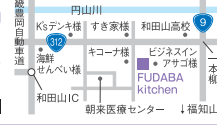

豊岡 ナポリ食堂 ポルコロッソ

粋な香り味う秋... こだわり素材の本格派!!

- A トリュフと温玉のフィットチーネ ¥1,600
- B 鹿肉ソーセージのオレッキエツテ ¥1,400
- C ビタミンサラダプレート ¥1,480

パルメザンチーズをたっぷりかけてスマートリュフの香りを楽しむフィットチーネやもちもち食感の自家製耳型パスタと朝来産鹿肉ソーセージがクセになるオレッキエツテ等、ここでしか味わえない本格イタリアンでちょっと粋な夜を...

大好評! 肉食! 宴会プランもオススメ!! ¥2,700~
tel.0796-20-3022
豊岡市中央町10-12
[ランチ] 11:30~14:00 18:00~LAST
駐車場 / 15台